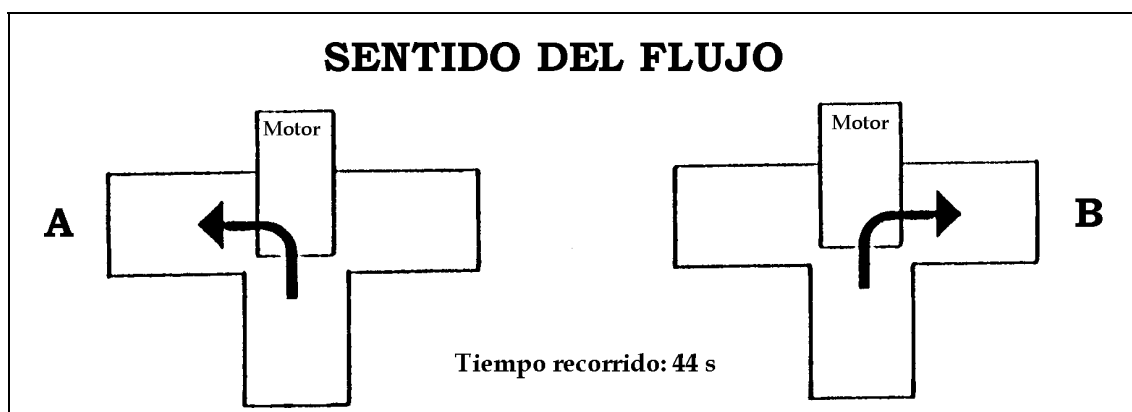

ELECTRO-VÁLVULA DE TRES VÍAS PARA PISCINAS

La válvula de tres vías VA 35 motorizada está completamente construida con PVC, resistente al agua de las piscinas.

La misma válvula es de tipo BOLA, con juntas de PTFE.

La válvula de tres vías VA 35 está dotada con un motor de 220 V para el giro de una posición a otra posición final.

El fluido tiene una sola entrada y dos salidas alternativamente.

No se debe montar la válvula con el motor hacia abajo.

El mando de accionamiento a mano sólo se usa para casos excepcionales, como ausencia de corriente.

La válvula lleva unos taladros pequeños para la compensación de presión interior durante el giro de la bola.

El material del cuerpo de la válvula es de PVC, y el de las juntas de PTFE. La unión de los tubos (50 x 40) con los racores se realiza con un pegamento especial para PVC.

**CONEXIÓN ELÉCTRICA:**

Después de destornillar los dos tornillos y desmontar la tapa del motor, quedan a la vista las clemas 2 ... 6 para la conexión eléctrica.