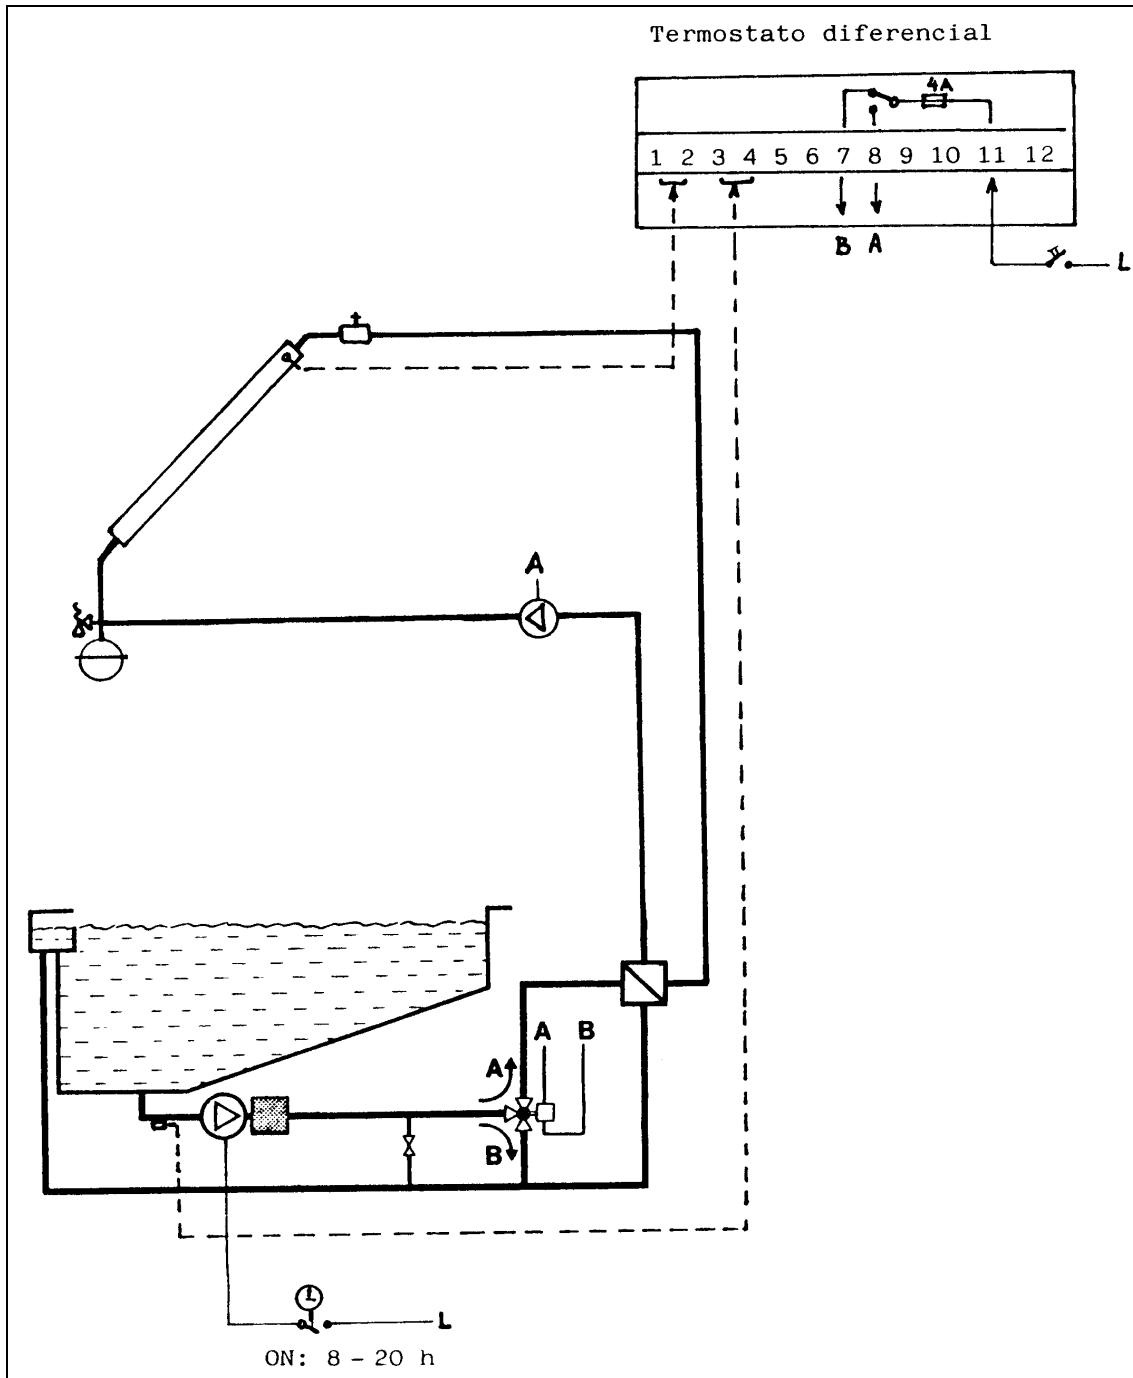

EJEMPLO DE APLICACIÓN:

Pol. Ind. "Els Mollons" - C/ Torners, 21 46970 - Alaquàs (Valencia)

Tfno.: 96.151.61.62 Fax: 96.151.22.88

Email: info@saclima.com web: www.saclima.com