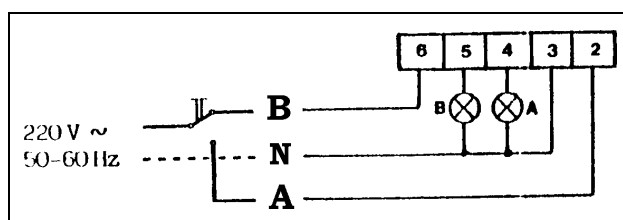

Durante el giro de la válvula no se encenderá ningún piloto.