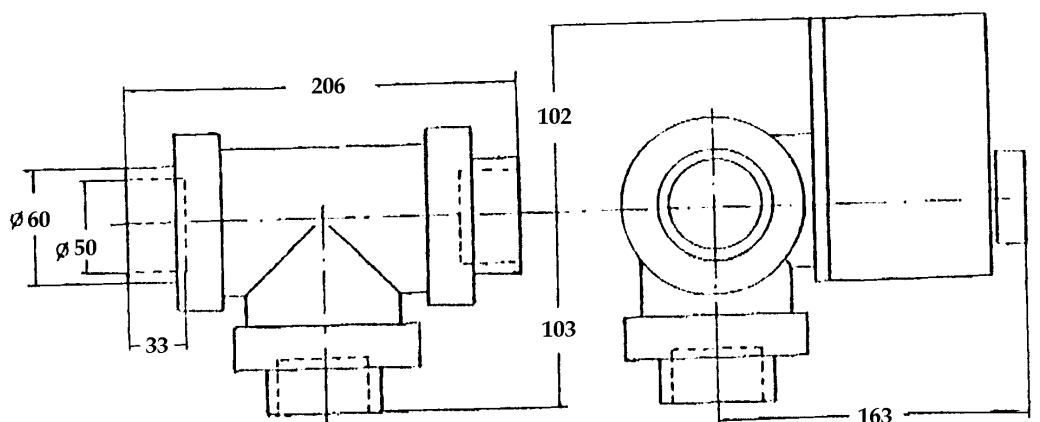

Salida **B** = piloto **B**.

Durante el giro de la válvula no se encenderá ningún piloto.

PÉRDIDA DE CARGA:

Presión máxima = 2,5 bar

Medidas en mm

Pol. Ind. "Els Mollons" - C/ Torners, 21 46970 - Alaquàs (Valencia)