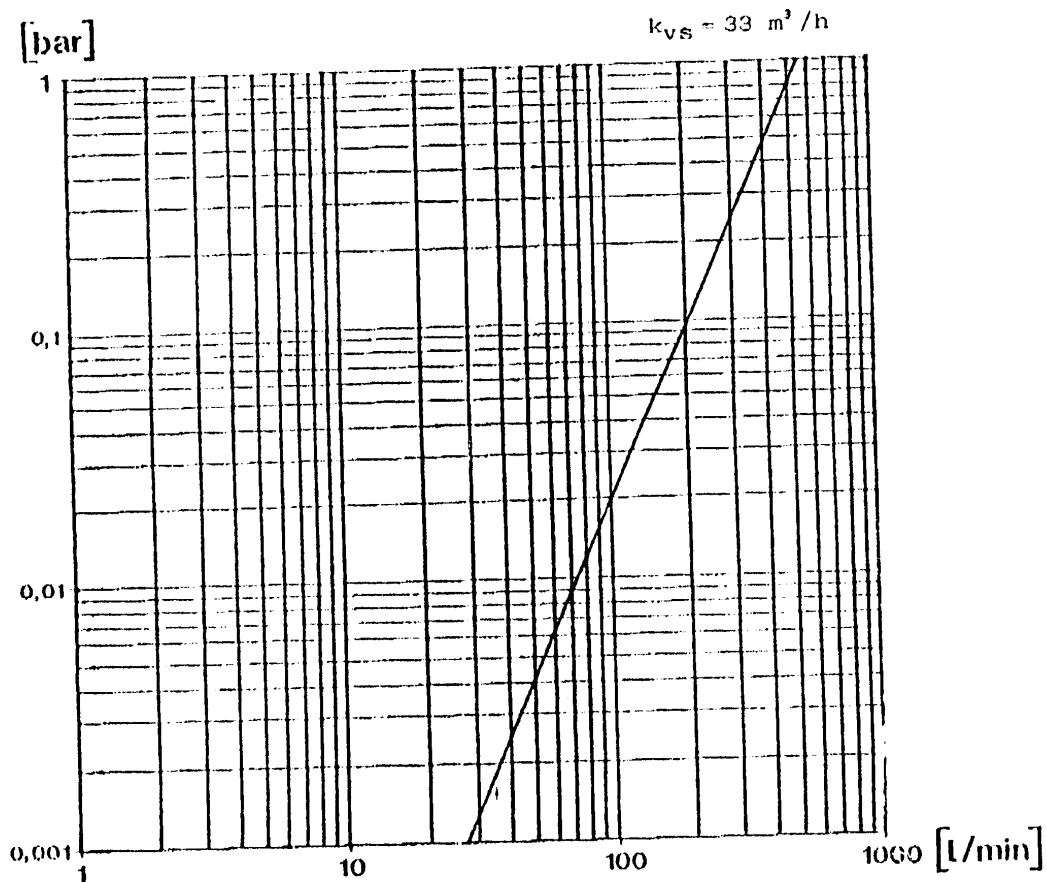

Salida **B** = piloto **B**.

Durante el giro de la válvula no se encenderá ningún piloto.

PÉRDIDA DE CARGA:

Presión máxima = 2,5 bar

Medidas en mm

Pol. Ind. "Els Mollons" - C/ Torners, 21 46970 - Alaquàs (Valencia)