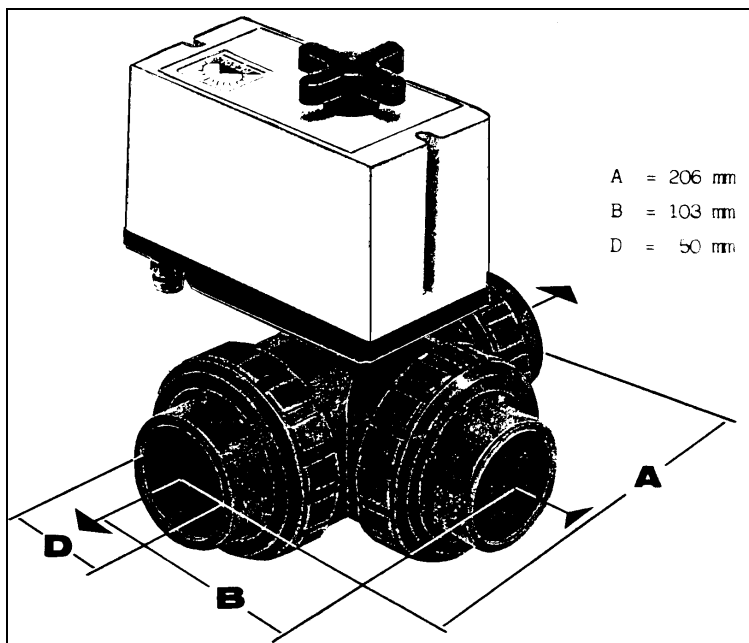

ELECTRO-VÁLVULA DE TRES VÍAS PARA PISCINAS

La válvula de tres vías VA 35 motorizada está completamente construida con PVC, resistente al agua de las piscinas.

La misma válvula es de tipo BOLA, con juntas de PTFE.

La alimentación del motor es de 220 V, 50-60 Hz., y tiene un mando de accionamiento a mano.

DATOS TÉCNICOS:

Tubería:

- Ø externo: 50 mm

- Ø interno: 40 mm

ΔP (20 m³/h): 0,3 bar

Tiempo recorrido: 85 seg.

Presión máx.: 2,5 bar

La válvula de tres vías VA 35 está dotada con un motor de 220 V para el giro de una posición a otra posición final.

El fluido tiene una sola entrada y dos salidas alternativamente.

No se debe montar la válvula con el motor hacia abajo.

El material del cuerpo de la válvula es de PVC, y el de las juntas de PTFE. La unión de los tubos (50 x 40) con los racores se realiza con un pegamento especial para PVC.

**CONEXIÓN ELÉCTRICA:**

Después de destornillar los dos tornillos y desmontar la tapa del motor, quedan a la vista las clemas 2 ... 6 para la conexión eléctrica.