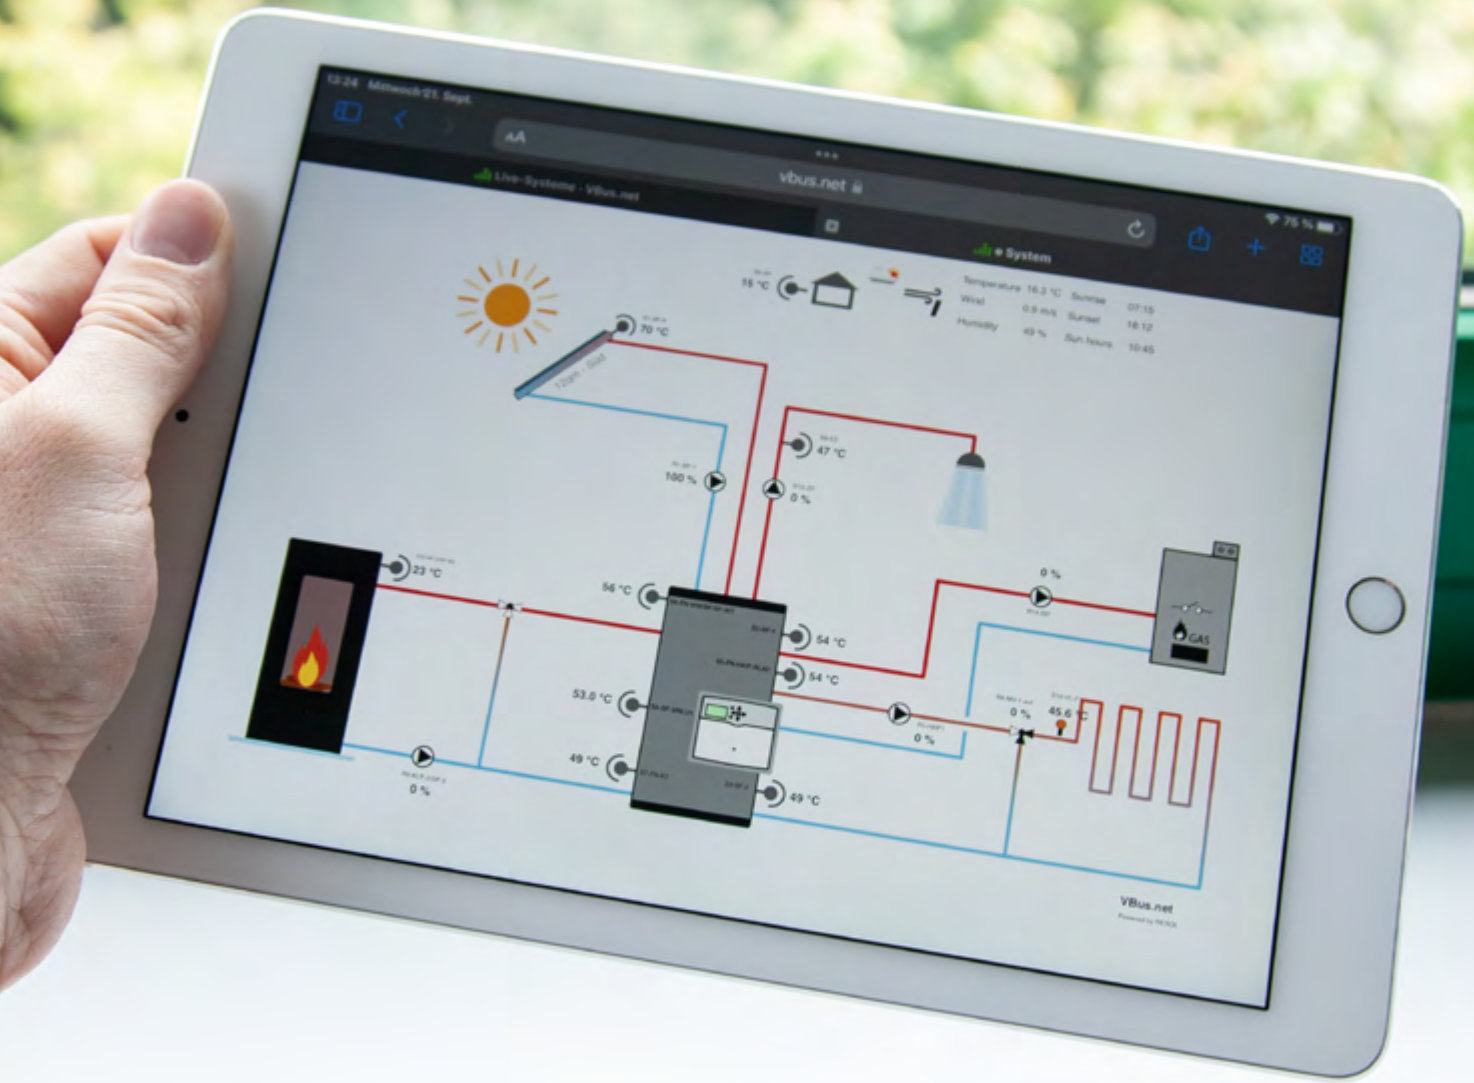

VISUALISIERUNG

Zur umfangreichen Produktpalette gehören neben ausgefeilten Regelungslösungen und Zubehör auch Möglichkeiten zur Visualisierung und Fernwartung.

Web-Lösungen wie beispielsweise unser Internetportal VBus.net für den schnellen und sicheren Zugriff auf Anlagendaten können ebenfalls in Ihrem individuellen Glanz erstrahlen.

Produkte mit integriertem Web-Server ermöglichen den Zugang zum Internetportal an beliebigen Endgeräten und machen Ihr Produkt zum echten Netzwerkprofi.

Neben diesen Lösungen haben wir auch ein großes Angebot an Apps und Software, wie zum Beispiel das Parametrisierungstool RPT und die VBus®Touch-Apps.