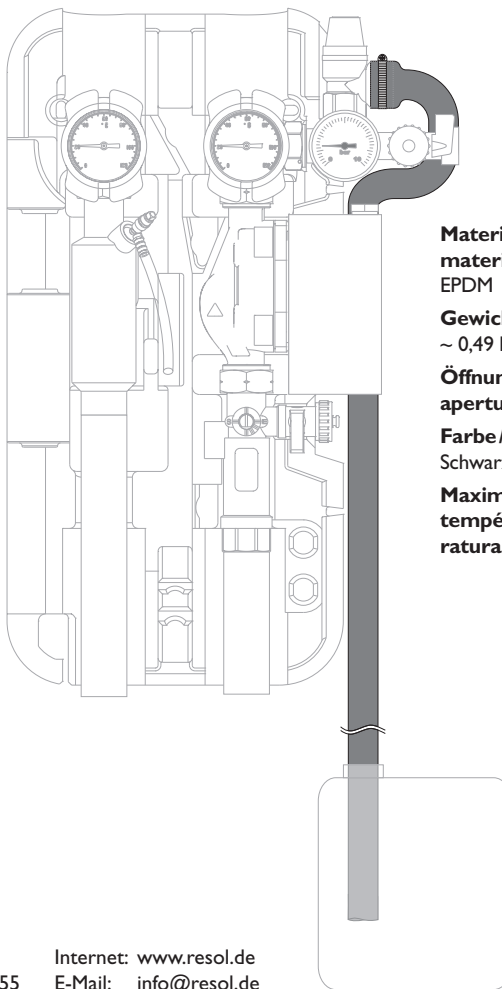

# ALS15

- de **Ablaufschlauch**
- en **Discharge hose**
- fr **Tuyau de vidange**
- es **Tube de desagüe**
- it **Tube di scarico**

# RESOL®

**Material / material / matériau /  
material / materiale:**  
EPDM

**Gewicht / weight / poids / peso / peso:**  
~ 0,49 kg

**Öffnung / opening / ouverture /  
apertura / imboccatura:** Ø 30 mm

**Farbe / colour / couleur / color / colore:**  
Schwarz / black / noir / negro / nero