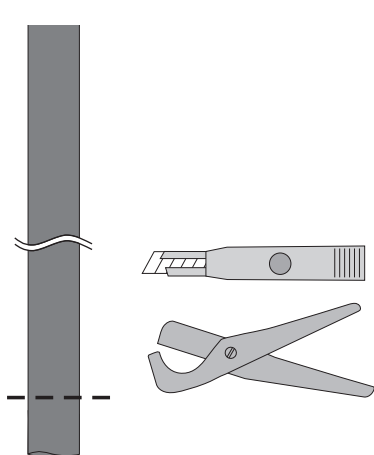

Der robuste, hitzefeste EPDM-Ablaufschlauch passt auf alle gängigen $\frac{3}{4}$ "-Sicherheitsventile, ist individuell kürzbar sowie schnell und mühelos zu montieren.

Technische Daten

Material: EPDM

Länge: 150 cm

Gewicht: ~ 0,49 kg

Öffnung: Ø 3 cm

Farbe: Schwarz

Maximaltemperatur: 120 °C

Der Ablaufschlauch ALS15 ist für alle gängigen 3/4"-Sicherheitsventile einer Solar- oder Heizungsstation geeignet. Schließt das Sicherheitsventil bündig mit der Isolierung der Station ab, kann es mit dem Anschlussadapter ALS 15 3/4 schnell und einfach verlängert werden.

Anschlussadapter für ALS 15 3/4"

Preisgruppe A **Artikel-Nr.: 290 014 10**

1.

2.

3.

4.

5.