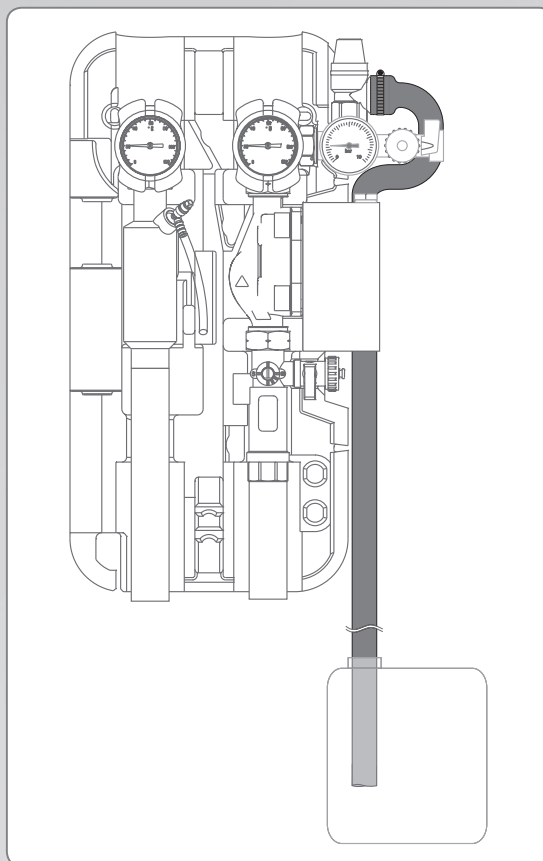

Der robuste, hitzefeste EPDM-Ablaufschlauch passt auf alle gängigen $\frac{3}{4}$ "-Sicherheitsventile, ist individuell kürzbar sowie schnell und mühelos zu montieren.

Technische Daten

Material: EPDM

Länge: 150 cm

Gewicht: ~ 0,49 kg

Öffnung: Ø 3 cm

Farbe: Schwarz

Maximaltemperatur: 120 °C

Der Ablaufschlauch ALS15 ist für alle gängigen 3/4"-Sicherheitsventile einer Solar- oder Heizungsstation geeignet. Schließt das Sicherheitsventil bündig mit der Isolierung der Station ab, kann es mit dem Anschlussadapter ALS 15 3/4 schnell und einfach verlängert werden.

Anschlussadapter für ALS 15 3/4"

Preisgruppe A **Artikel-Nr.: 290 014 10**

1.

2.

3.

4.

5.