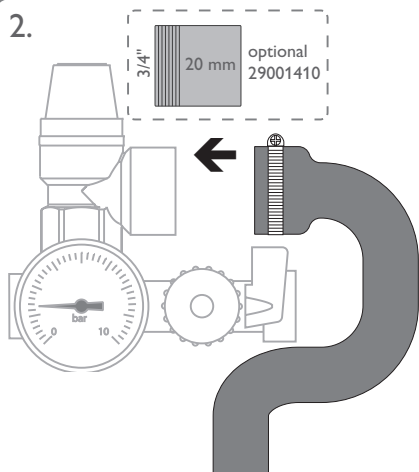

Der robuste, hitzefeste EPDM-Ablaufschlauch passt auf alle gängigen $\frac{3}{4}$ "-Sicherheitsventile, ist individuell kürzbar sowie schnell und mühelos zu montieren.

Technische Daten

Material: EPDM

Länge: 150 cm

Gewicht: ~ 0,49 kg

Öffnung: Ø 3 cm

Farbe: Schwarz

Maximaltemperatur: 120 °C

Der Ablaufschlauch ALS15 ist für alle gängigen 3/4"-Sicherheitsventile einer Solar- oder Heizungsstation geeignet. Schließt das Sicherheitsventil bündig mit der Isolierung der Station ab, kann es mit dem Anschlussadapter ALS 15 3/4 schnell und einfach verlängert werden.

Anschlussadapter für ALS 15 3/4"

Preisgruppe A **Artikel-Nr.: 290 014 10**

1.

2.

3.

4.

5.