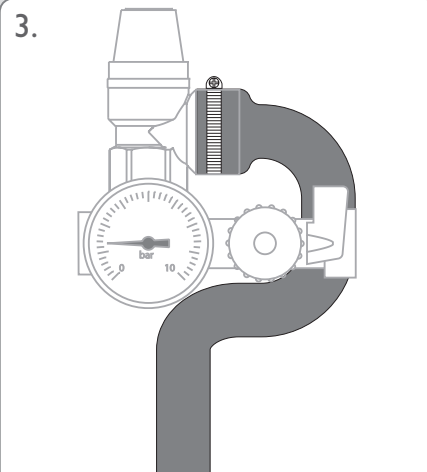

Der robuste, hitzefeste EPDM-Ablaufschlauch passt auf alle gängigen $\frac{3}{4}$ "-Sicherheitsventile, ist individuell kürzbar sowie schnell und mühelos zu montieren.

Technische Daten

Material: EPDM

Länge: 150 cm

Gewicht: ~ 0,49 kg

Öffnung: Ø 3 cm

Farbe: Schwarz

Maximaltemperatur: 120 °C

Der Ablaufschlauch ALS15 ist für alle gängigen 3/4"-Sicherheitsventile einer Solar- oder Heizungsstation geeignet. Schließt das Sicherheitsventil bündig mit der Isolierung der Station ab, kann es mit dem Anschlussadapter ALS 15 3/4 schnell und einfach verlängert werden.

Anschlussadapter für ALS 15 3/4"

Preisgruppe A **Artikel-Nr.: 290 014 10**

1.

2.

3.

4.

5.